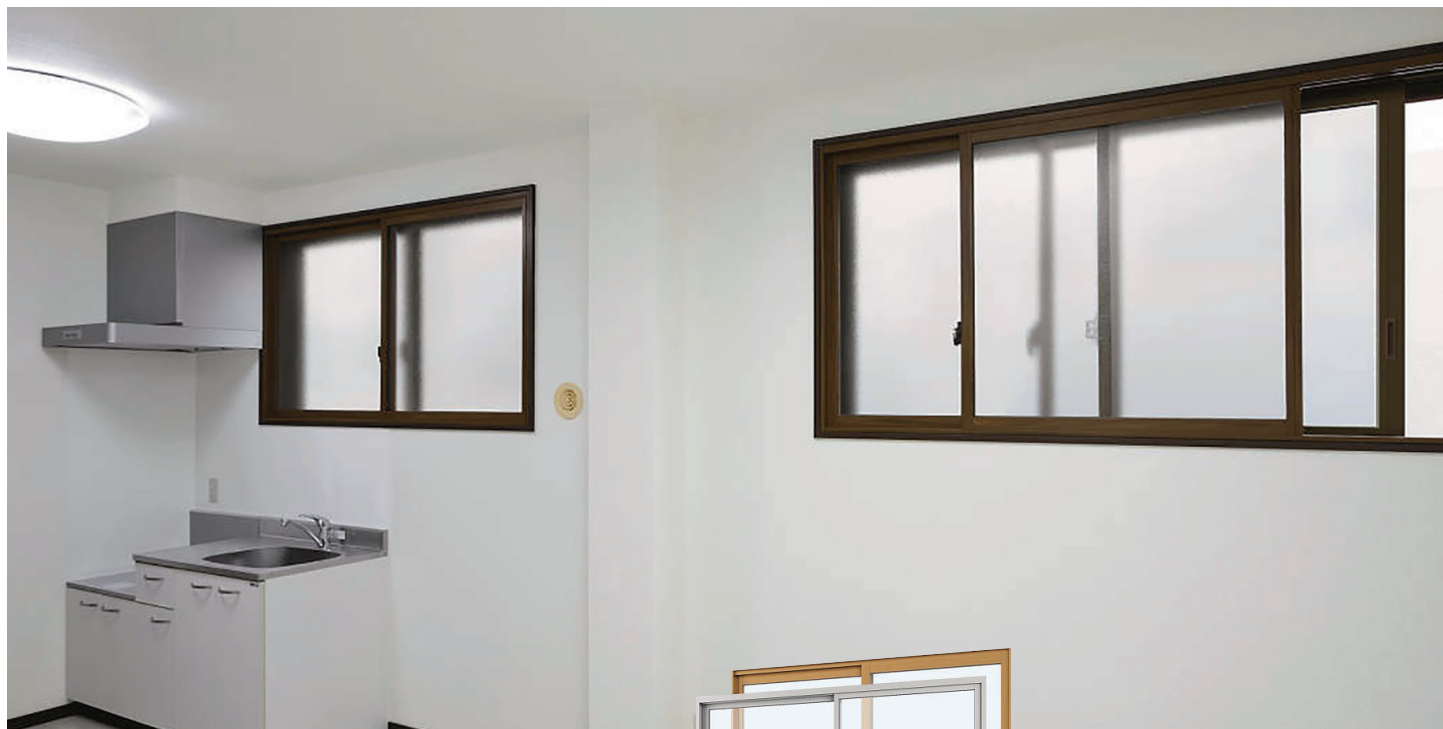

断熱性、遮音性に優れ、結露防止にもなります。

エコ窓（二重サッシ）

主要取り扱いメーカー：YKK AP[プラマードU]

FEATURE

商品の特徴

- 窓を二重にすることで、室外と室内の間に空気層を作り、一枚窓より断熱効果が大幅に向上します。
- 空気層ができることで振動を遮断し、外からの雑音も軽減します。

※サッシの形状によって取付できない場合がございます。

カラーバリエーション